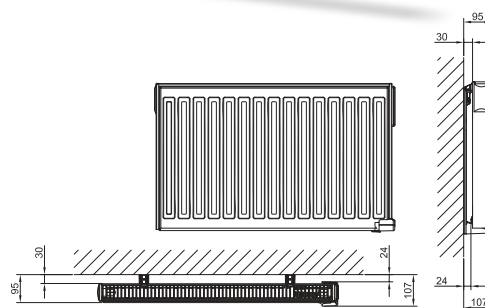

1. **TERMOSTAT**
2. Avancerad termostat med exakt reglering. Flera temperatursänkingsmöjligheter: 3,5°C–15°C.
   - Yttertemperaturen kan reduceras till 75°C eller 60°C. Temperaturlägena 75°C och 60°C minskar effekten på radiatoren till 70% respektive 55% för en enkel radiator och 90% respektive 80% för en dubbel radiator.
   - Öppet fönster funktion
   - Adaptiv start vid timerfunktion
   - Låsbar termostatenhet.
   - Termostathus gjord i självslocknande och UV-resistent plast ABS-PC V0
   - Temperatursänkningen aktiveras manuellt eller via ett centralt kopplingsur och separat N-ledning.
   - På radiatoren är ett kablage med "plug-in-kontakt" monterat för sammankoppling av radiator och bifogad väggdosa.
   - Master/slavkopplingsbar (obegränsat antal, Yali C/D/P/R)

1. **TILLBEHÖR**
2. LVI Cable kit för stickproppsanslutning av 230 V radiatorerna, E-nr 8500167. Den centrala temperatursänkingsmöjligheten/slavkopplingen är ej möjlig med detta tillbehör.
   - IP-stänkskydd för uppgradering till IP 44, E-nr 85 550 95.

1. **INGÅR**
2. Monclac väggkonsoler och skruv för fast montage.

• Enkel radiator