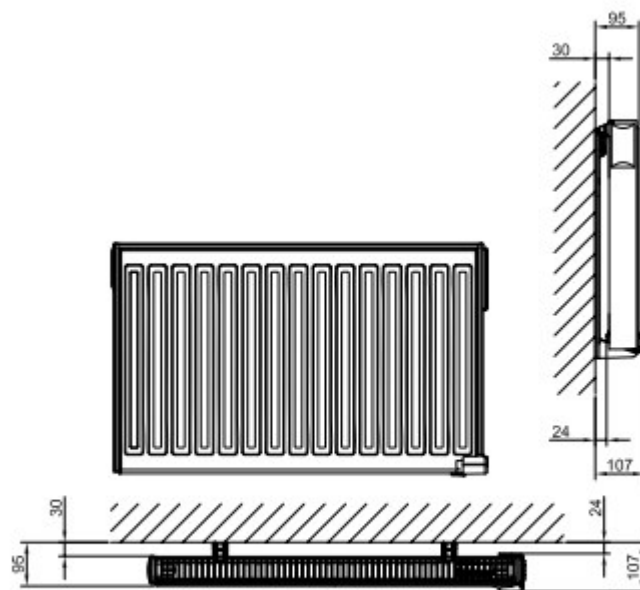

• Enkel radiator