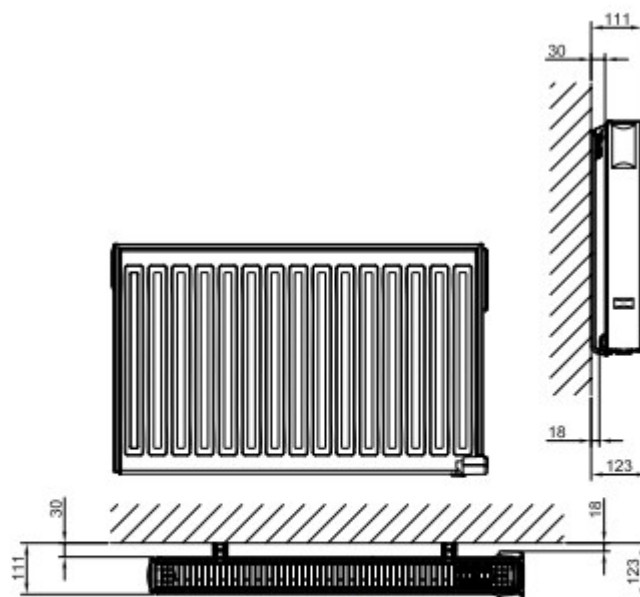

• Doble radiator

TEKNISKE DATA

- Oljefylt radiator med vegetabilsk olje.
  - Frostbeskyttelse (7°C)
- Lagd av solid stål av høyeste kvalitet
- Varig hvit epoksy-lakkering (RAL 9016).
- Kan kobles til ekstern klokke (trådbundet).
- Enkel å bruke, rask oppvarming og jevn temperatur på hele overflaten.
  - System for låsing av festeanordning.