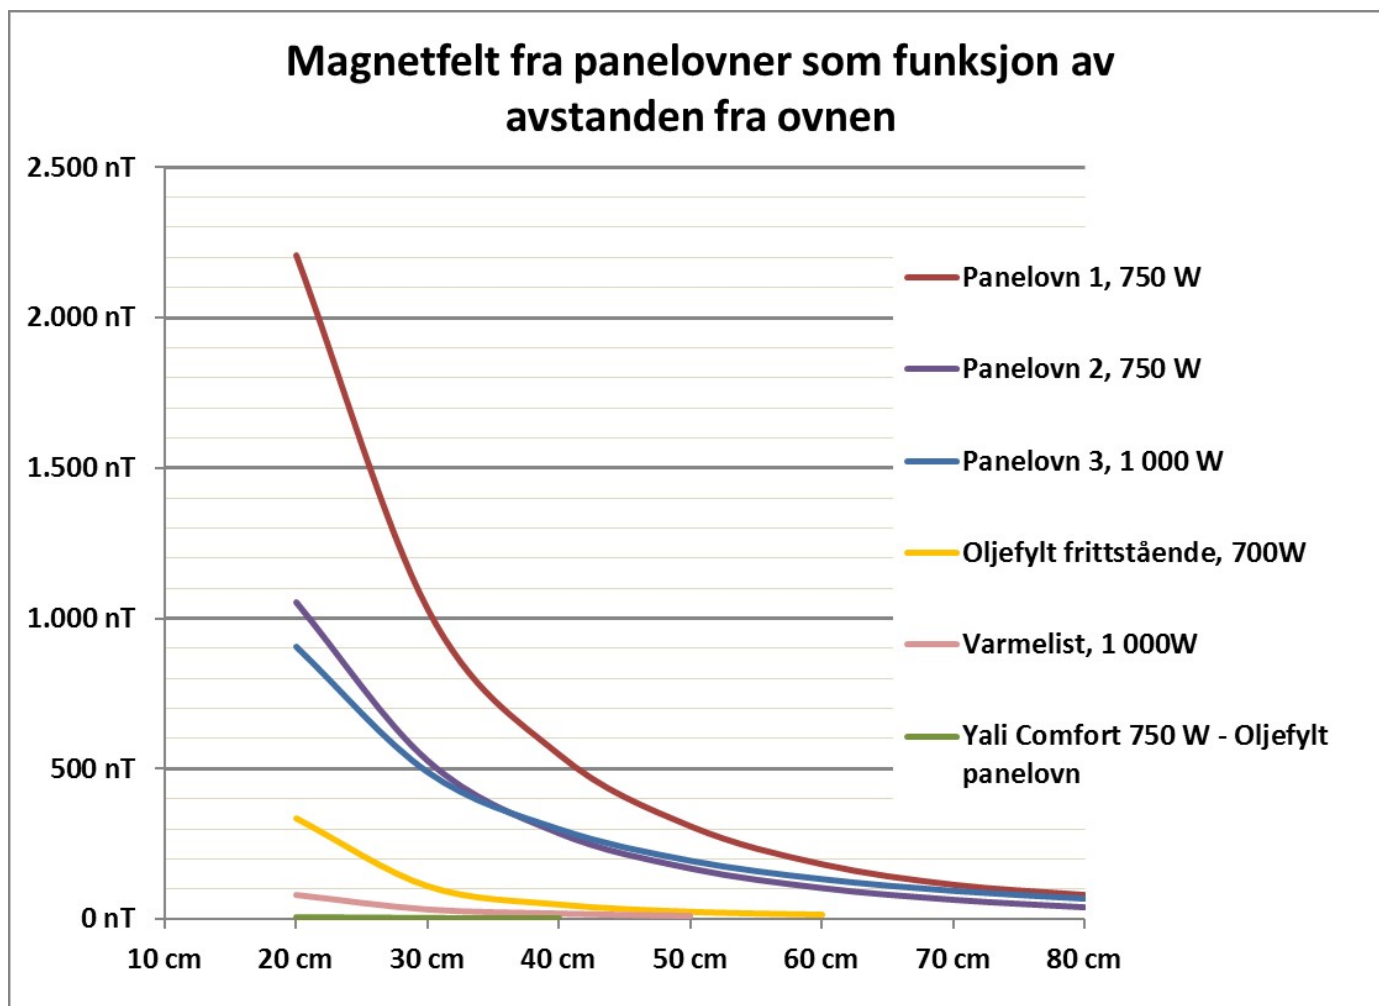

Er du ute etter å bytte varmekilden i ditt hus kan vi anbefale YALI COMFORT fra Purmo/LVI. YALI COMFORT har et meget lavt magnetfelt sammenlignet med andre panelovner på markedet, se figur som sammenligner forskjellige panelovner på markedet. - Magnetfeltet er utrolig nok tilnærmet null nT 30-40 cm fra ovnen!