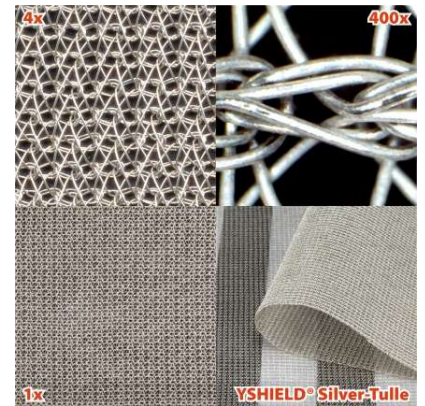

## 21.350,00 kr

- Farge: Sølv-beige
- Demping: 48 dB ved 1 GHz
- Materialer: 80% nylon, **20% sølv**
- Overflate ledningsvne 0,8 ohm/tomme

Vaskes forsiktig på 30°C, Må ikke strykes eller trøkes i tørketrommel, Tørkes på lav temperature, Må ikke blekes.

## PRODUCT DESCRIPTION

Tomt på lager? Vi bestiller fortløpende, beregne ca. 10-14 dagers leveringstid.

SILVER-TULLE er den av våre baldakiner som gir best reduksjon og beskyttelse mot høy-frekvens (HF) stråling og lav-frekvens felt (LF). Demper HF stråling med 48db (99,999%) ved 1GHz

Dobbeltseng boksformet, størrelse: B220 x D220 x H220 cm.

Inngangene på baldakin består av to overlappende åpninger på 50 cm.

SILVER-TULLE er halv-transparent og slipper inn godt med lys

- Et lett og luftig stoff med noe glans
- Puster godt og er mykt og behagelig
- Tekstilegenskaper: Vaskbart, lett å bearbeide
  - Meget høy kvalitet